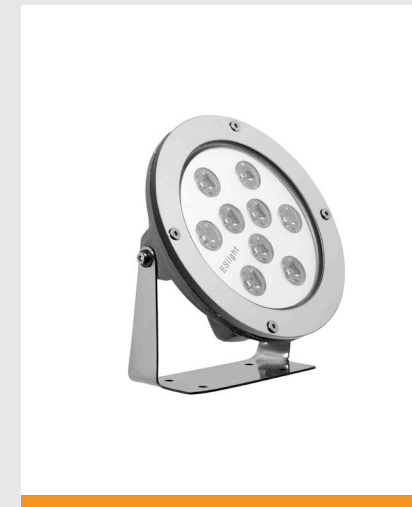

Pedestal Light - 9W

گرد پایه دار مدل نگین - 9 وات
P9-9W

- ولتاژ: 12V - 220V
- توان: 9W
- شدت جریان: 0.9A
- شار نوری: 150Lm/W
- ابعاد: قطر 15 - ارتفاع 6
- دمای رنگ: تک رنگ
- تعداد در کارتن: 10

37.590.000 R   قیمت (12V):

40.050.000 R   قیمت (220V):